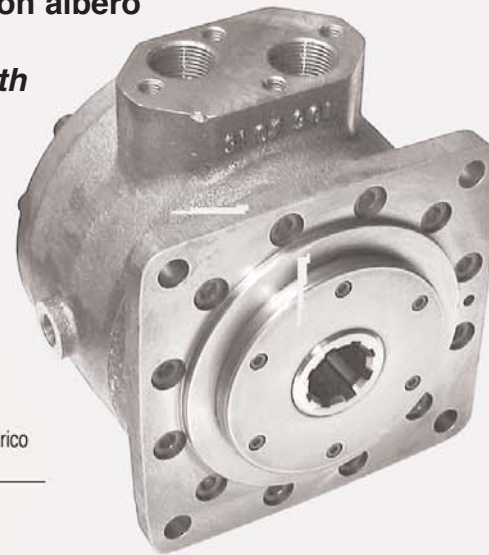

**Versione standard con albero cavo**  
**Standard version with hollow shaft**

**SF 300 - 350 - 400 - 450 - 500**

**Albero cilindrico semplice uscita**  
**Cylindrical simple male shaft**

**Albero cilindrico doppia uscita**  
**Cylindrical double male shaft**