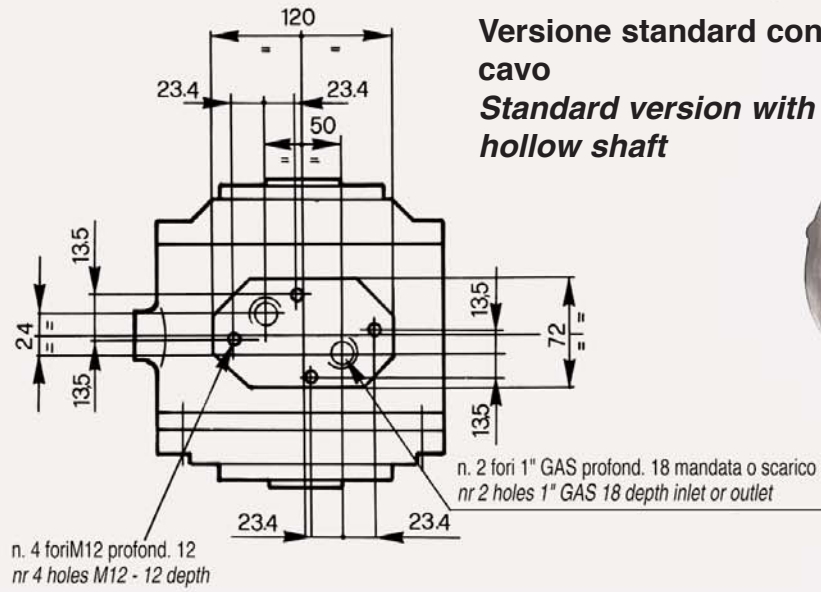

**Versione standard con albero cavo**  
**Standard version with hollow shaft**

**SF 300 - 350 - 400 - 450 - 500**

**Albero cilindrico semplice uscita**  
**Cylindrical simple male shaft**

**Albero cilindrico doppia uscita**  
**Cylindrical double male shaft**