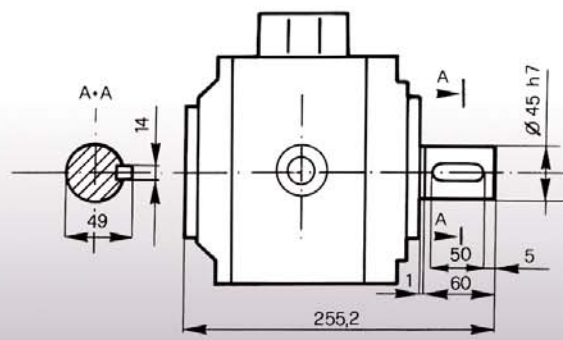

**Versione standard con albero cavo**  
**Standard version with hollow shaft**

**SF 300 - 350 - 400 - 450 - 500**

**Albero cilindrico semplice uscita**  
**Cylindrical simple male shaft**

**Albero cilindrico doppia uscita**  
**Cylindrical double male shaft**