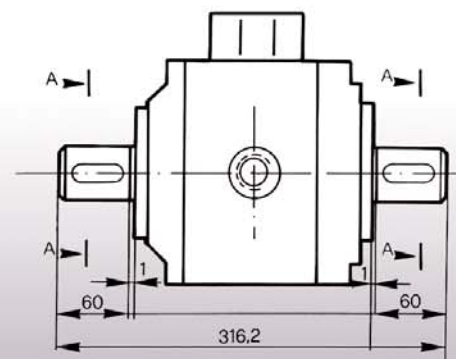

**Versione standard con albero cavo**  
**Standard version with hollow shaft**

**SF 300 - 350 - 400 - 450 - 500**

**Albero cilindrico semplice uscita**  
**Cylindrical simple male shaft**

**Albero cilindrico doppia uscita**  
**Cylindrical double male shaft**